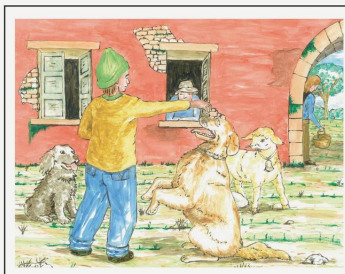

Raffaele Brusca

ARTEGRAF EDIZIONI

Raffaele Brusca

CASCHETTO VERDE

Curatore: Jeph Anelli

Scrittori Lepini

Titolo: **Caschetto verde**

Autore: **Raffaele Brusca**

Editore: **Artegraf**

Anno edizione: **2016**

EAN: **9788897138099**

- [Caschetto verde.pdf](#) [PDF]
- [Caschetto verde.epub](#) [ePUB]

Un vecchio e frenetico clown in pensione, vive tranquillo presso una fattoria alle pendici di un paesino arroccato sul cucuzzolo di una collina, quando un casuale incontro con una bambina, all'interno di un Ospedale, lo porterà a dar vita ad una "realtà" mai possibile prima. La vita non ci regala niente, anzi spesso la natura si accanisce e ci toglie in continuazione tutto, perfino le forze più profonde, più intime. A volte la maschera di un clown, seppur con lacrime vere, da la forza di realizzare i progetti, di superare ostacoli, di lottare, di non cedere. L'insegnamento più grande e toccante arriva attraverso gli occhi e le parole di una bambina segnata dal dolore e dalla malattia: "Guardare con il cuore i bambini malati durante la notte vuol dire fortificarli di giorno, così che possano sognare senza paura". Anche se la storia si sviluppa in un contesto insolito e surreale è stato proprio un evento reale a darle vita: il casuale incontro in un Ospedale tra l'autore e una bambina dagli occhi tristi. Il caschetto con frangia è la versione più glam del carrè, guarda i tagli pari o sfilati e tutte le tendenze moda per l'estate 2017. Relazione della via di roccia Spigolo Verde. Val Rosandra - Trieste. Itinerari di arrampicata, relazioni di vie alpinistiche e vie sportive su roccia. Ma quali sono il fatturato e l'utile di queste proprietà? E quanti sono gli artisti di Beppe Caschetto? Fatturato e utili delle singole attività Il tour inizia a Passau, la città tedesca che si affaccia contemporaneamente sui fiumi Inn, Ilz e Danubio per continuare verso Vienna, la capitale Austriaca che ha. Km totali 236/302 1° giorno: Lubiana Arrivo individuale a Lubiana, la capitale della Slovenia. Sistemazione in hotel e tempo libero per visitare il centro storico. Sito Ufficiale del Comitato Regionale FITA Lombardia (Federazione Italiana Taekwondo) Dopo aver acquistato e provato con grande soddisfazione il tosasiepe Stihl HSA 85 a batteria , mi era venuta la tentazione di comprare anche la nuova motosega a. escursione sulla strada delle 52 gallerie al Monte Pasubio o Strada della Prima Armata e rifugio gen. A.Papa, Piccole Dolomiti Alto Vicentino, prima grande guerra. Il trucco anni 20 è caratterizzato da un trucco forte e da acconciature con capelli corti. All'epoca veniva chiamato il look delle flappers.